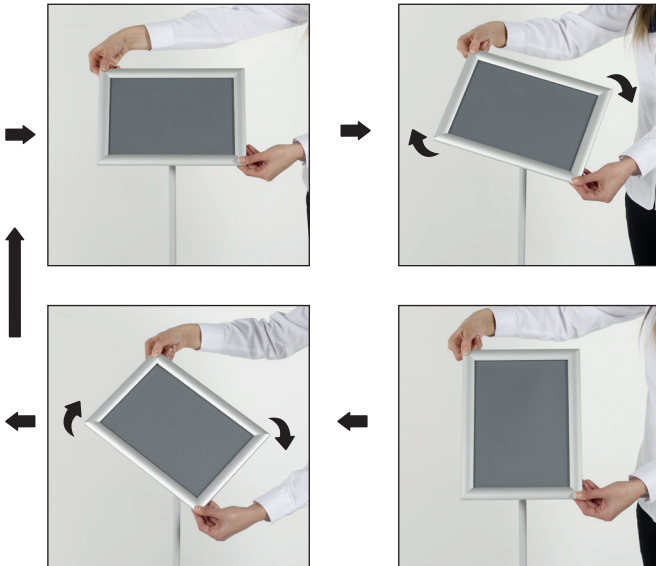

TELESCOPING MENUBOARD SNAP FRAME

One product two positions (landscape&portrait)

• Please inform the order number on the product or on the carton (e.g. 1/110001394-460) to the place that you have made the purchase if any problem with the product occurs.
 • Bitte teilen Sie bei jeglichen Problemen, die auf dem Artikel oder auf der Verpackung aufgeführte Auftragsnummer (z.B: 1/110001394-460) Ihrem Händler mit.
 • Lütfen üründeki herhangi bir sorun için ürünün veya paketin üzerindeki sipariş numarasını (örnek: 1/110001394-460) satın aldığınız yere bildirin.