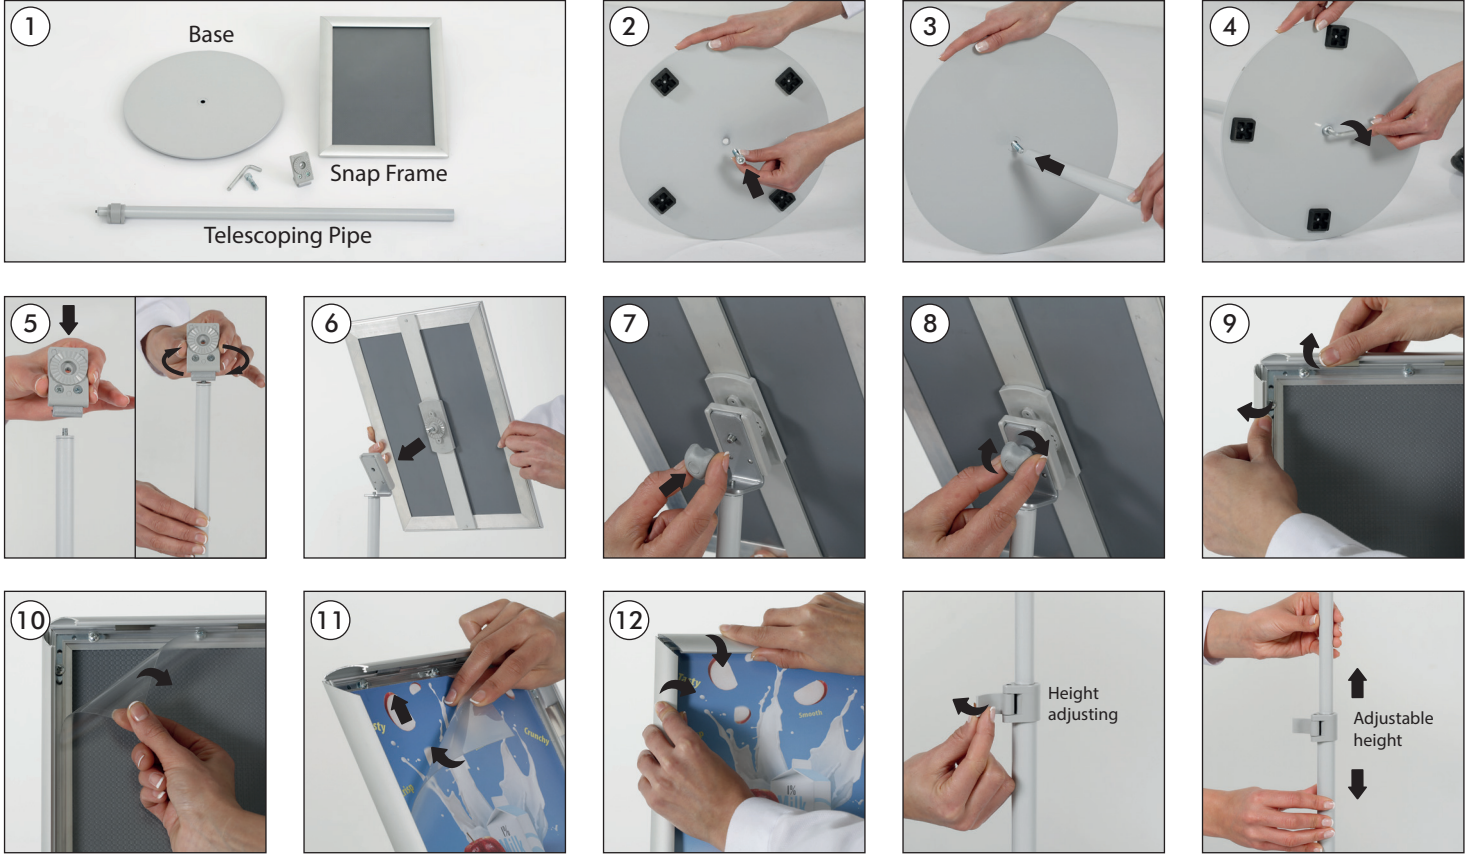

TELESCOPING MENUBOARD SNAP FRAME

One product two positions (landscape&portrait)

• Please inform the order number on the product or on the carton (e.g. 1/110001394-460) to the place that you have made the purchase if any problem with the product occurs.
 • Bitte teilen Sie bei jeglichen Problemen, die auf dem Artikel oder auf der Verpackung aufgeführte Auftragsnummer (z.B: 1/110001394-460) Ihrem Händler mit.
 • Lütfen üründeki herhangi bir sorun için ürünün veya paketin üzerindeki sipariş numarasını (örnek: 1/110001394-460) satın aldığınız yere bildirin.